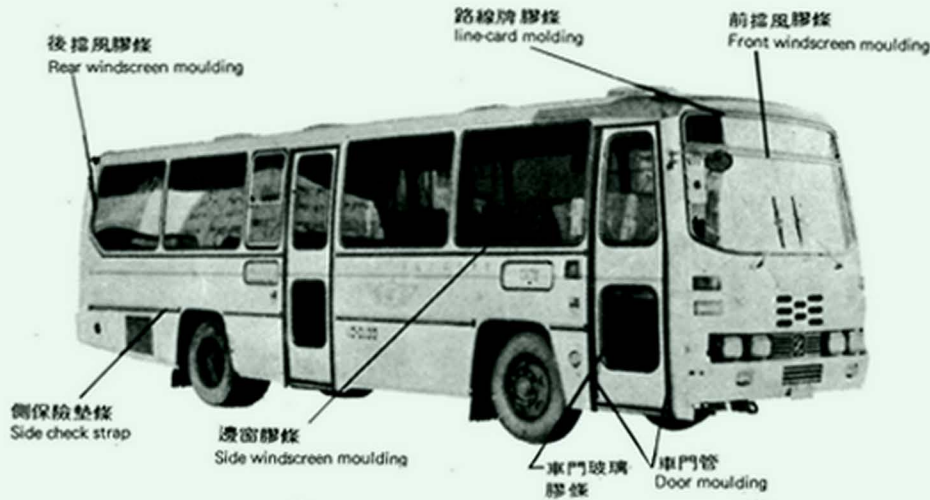

大客車前後擋風玻璃、邊窗玻璃、車門玻璃、路線牌玻璃用H型塑膠條，各部尺寸。

部位 名稱	A	B	C	D	E	F	備註
A001	38	14	14	6	3	11.5	前擋、邊窗
A001-1	38	14	14	6	6	11.5	纖維車前擋、邊窗
A002	32	11	11	6	3	10.5	後擋
A002-1	32	11	11	6	6	10.5	纖維車後擋
A003	26	9	9	5	3	9.5	路線牌車門玻璃
A003-1	22	7	7	5	3	8.5	邊窗、路線牌車門玻璃
A004	19	6	6	5	3	8.5	路線牌車門玻璃
A005	45	17	17	10	3	13	前擋、後擋邊窗
A005-1	45	17	17	10	6	13	纖維車前後擋邊窗
A005-2	45	17	17	6	3	13	前後擋邊窗

車門膠條

車用切水條

D-01	D-02	D-03	P-01	P-02	P-03
D-04	R-01	R-02	P-04	P-05	P-06
W-01	W-02	W-03	P-07	P-08	P-09
W-04	<p>合成橡膠</p> <p>A 本體</p> <p>B 細孔發泡</p> <p>基材：SPCC-2B 0.5' x 29W</p>		<p>專製：</p> <ul style="list-style-type: none"> ● 車門膠條、切水條 ● 車身裝飾條 ● 貨櫃防水條、密封條 ● 巴士前、後檔，邊窗膠條 		