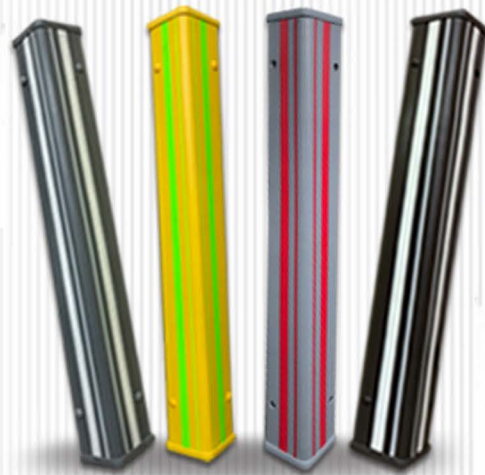

■ 產品特色

名稱	包鐵反光防撞條
材質	彈性膠條+鍍鋅鋼板
顏色	白色+反光貼紙、深灰色+反光貼紙、咖啡色+反光貼紙
規格	10x10x90 cm 厚度1.9cm (含鐵片)
包裝	10支/箱
施工	以N6x40 敲擊式膨脹螺絲
組件	本體塞蓋
備註	規格品、顏色客製化(需200支以上)、可零售

■ 示意圖

包鐵防撞條

10x10x90cm

厚度 1.9cm

彈性膠條+鋼板

10x10x90cm

厚度 1.9cm

包鐵防撞條

包鐵防撞條

■ 產品特色

名稱 包鐵防撞條

材質 彈性膠條+鋼板

顏色 鼠灰色本體+白色膠條、黃色本體+綠螢光條、灰色本體+白色膠條、銀灰色本體+紅色膠條

規格 10x10x90 cm 厚度1.9mm (含鐵片)