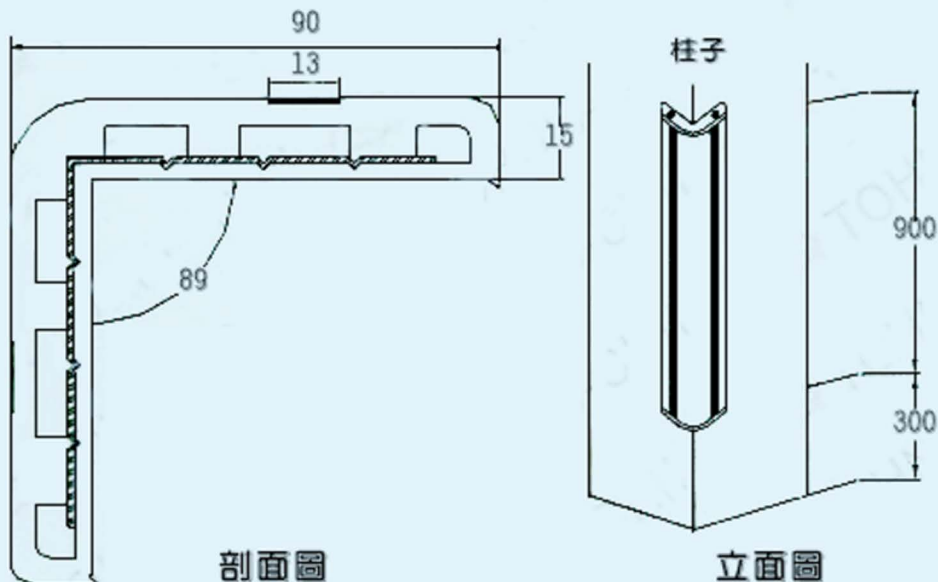

彈性膠條+鋁條

防撞條 L-92

柱角防撞條 L-92

產品特色

名稱	柱角防撞條 L-92
材質	彈性膠條+鋁條
顏色	黃色本體+綠螢光條、灰色本體+白色膠條
規格	9x9x90 cm 厚度2cm
包裝	12支 / 箱
施工	以N6x40 敲擊式膨脹螺絲
組件	附上下蓋、鐵螺絲
備註	規格品、顏色客製化(需200支以上)、可零售

示意圖

PU-L100 防撞條

10x10x100cm 厚度2cm

聚氨酯 PU+ 鍍鋅鋼板

柱角防撞條 PU-L100

■ 產品特色

名稱	柱角防撞條PU- L100
材質	聚氨酯 (Polyurethane , PU)+鍍鋅鋼板
顏色	黑色、鼠灰、銀灰、咖啡色、黃色
規格	10x10x100 cm 厚度2cm
包裝	18支 / 箱
施工	以N6x40 敲擊式膨脹螺絲
組件	附同色系塞蓋
備註	規格品、可零售

■ 示意圖

包鐵 防撞條

10x10x90cm 厚度 2cm
彈性膠條+鍍鋅鋼板

彩紋

防撞條 包鐵

柱角防撞條 包鐵彩紋

■ 產品特色

名稱	柱角防撞條 包鐵彩紋
材質	彈性膠條
顏色	本體有黃色及黑色二款 +(彩紋貼紙、綠螢光條)
規格	10x10x90 cm 厚度2cm (含鐵片)
包裝	10支 / 箱
施工	以N6x40 敲擊式膨脹螺絲
組件	依個案需求配置
備註	規格品、可零售

■ 示意圖

B90 防撞條

9x9x90cm
厚度1.3cm

防撞條 B90

柱角防撞條B90

■ 產品特色

名稱	柱角防撞條 B90
材質	彈性膠條
顏色	本體有 黃色、黑色、紅色 三款 +(彩紋貼紙、綠螢光條)
規格	9x9x90Cm 厚度1.3cm
包裝	15支 / 箱
施工	以N6x40 敲擊式膨脹螺絲
組件	依個案需求配置
備註	規格品、顏色客製化(需200支以上) 可零售

■ 示意圖

E-107 防撞條

10x10x90cm

厚度2cm