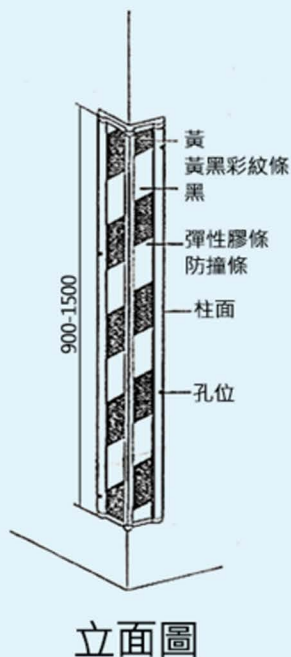

彩紋

防撞條 包鐵

柱角防撞條 包鐵彩紋

■ 產品特色

名稱	柱角防撞條 包鐵彩紋
材質	彈性膠條
顏色	本體有黃色及黑色二款 +(彩紋貼紙、綠螢光條)
規格	10x10x90 cm 厚度2cm (含鐵片)
包裝	10支 / 箱
施工	以N6x40 敲擊式膨脹螺絲
組件	依個案需求配置
備註	規格品、可零售

■ 示意圖

B90 防撞條

9x9x90cm
厚度1.3cm

防撞條 B90

柱角防撞條B90

■ 產品特色

名稱	柱角防撞條 B90
材質	彈性膠條
顏色	本體有 黃色、黑色、紅色 三款 +(彩紋貼紙、綠螢光條)
規格	9x9x90Cm 厚度1.3cm
包裝	15支 / 箱
施工	以N6x40 敲擊式膨脹螺絲
組件	依個案需求配置
備註	規格品、顏色客製化(需200支以上) 可零售

■ 示意圖

E-107 防撞條

10x10x90cm

厚度2cm

彈性夜光膠條

防撞條 E-107

柱角防撞條 E-107

■ 產品特色

名稱	柱角防撞條 E-107
材質	彈性夜光膠條
顏色	黃色本體 + 夜光膠條、黃色本體 + 螢光膠條
規格	10x10x90 cm 厚度 2cm
包裝	12支 / 箱
施工	以N6x40 敲擊式膨脹螺絲
組件	附夜光塞蓋
備註	規格品、可零售

■ 示意圖

PU-60 防撞條

6x6x100cm 厚度2cm

聚氨酯 PU

防撞條 PU-60

柱角防撞條 PU-60

■ 產品特色

名稱 柱角防撞條 PU-60

材質 聚氨酯 (Polyurethane, PU)

顏色 黃色、藍色、灰色、綠色 四款

規格 6x6x100 cm, 厚度2cm