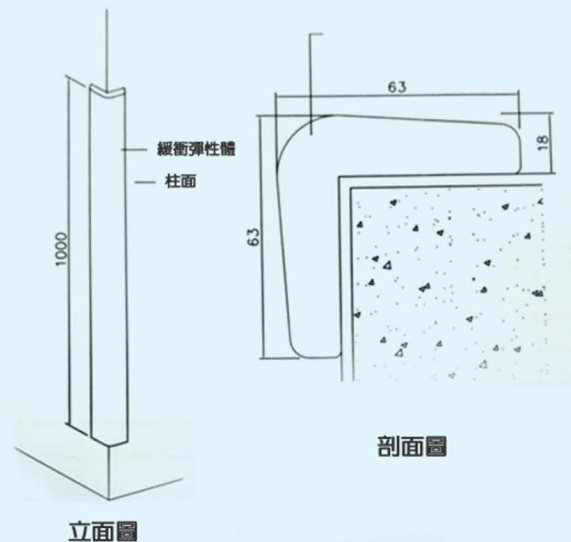

彈性夜光膠條

防撞條 E-107

柱角防撞條 E-107

■ 產品特色

名稱	柱角防撞條 E-107
材質	彈性夜光膠條
顏色	黃色本體 + 夜光膠條、黃色本體 + 螢光膠條
規格	10x10x90 cm 厚度 2cm
包裝	12支 / 箱
施工	以N6x40 敲擊式膨脹螺絲
組件	附夜光塞蓋
備註	規格品、可零售

■ 示意圖

PU-60 防撞條

6x6x100cm 厚度2cm

聚氨酯 PU

防撞條 PU-60

柱角防撞條 PU-60

■ 產品特色

名稱 柱角防撞條 PU-60

材質 聚氨酯 (Polyurethane, PU)

顏色 黃色、藍色、灰色、綠色 四款

規格 6x6x100 cm, 厚度2cm

包裝 25支/箱

施工 以Silicone(矽利康)塗抹於本體底部, 再黏貼牆柱上

組件

備註 規格品、顏色客製化(需200支以上)

■ 示意圖

PU-L85 防撞條

8.5x8.5x90cm 厚度1.5cm
 聚氨酯PU + 鍍鋅鋼板

柱角防撞條 PU-L85