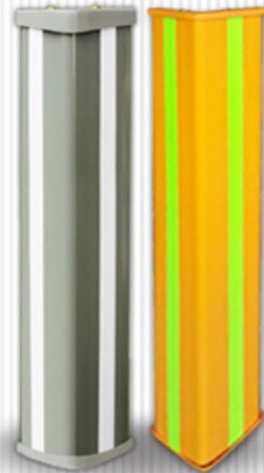

厚度 1.9cm

包鐵防撞條

包鐵防撞條

■ 產品特色

名稱 包鐵防撞條

材質 彈性膠條+鋼板

顏色 鼠灰色本體+白色膠條、黃色本體+綠螢光條、灰色本體+白色膠條、銀灰色本體+紅色膠條

規格 10x10x90 cm 厚度1.9mm (含鐵片)

彈性膠條+鋁條

防撞條 L-92

柱角防撞條 L-92

產品特色

名稱	柱角防撞條 L-92
材質	彈性膠條+鋁條
顏色	黃色本體+綠螢光條、灰色本體+白色膠條
規格	9x9x90 cm 厚度2cm
包裝	12支 / 箱
施工	以N6x40 敲擊式膨脹螺絲
組件	附上下蓋、鐵螺絲
備註	規格品、顏色客製化(需200支以上)、可零售

示意圖

PU-L100 防撞條

10x10x100cm 厚度2cm