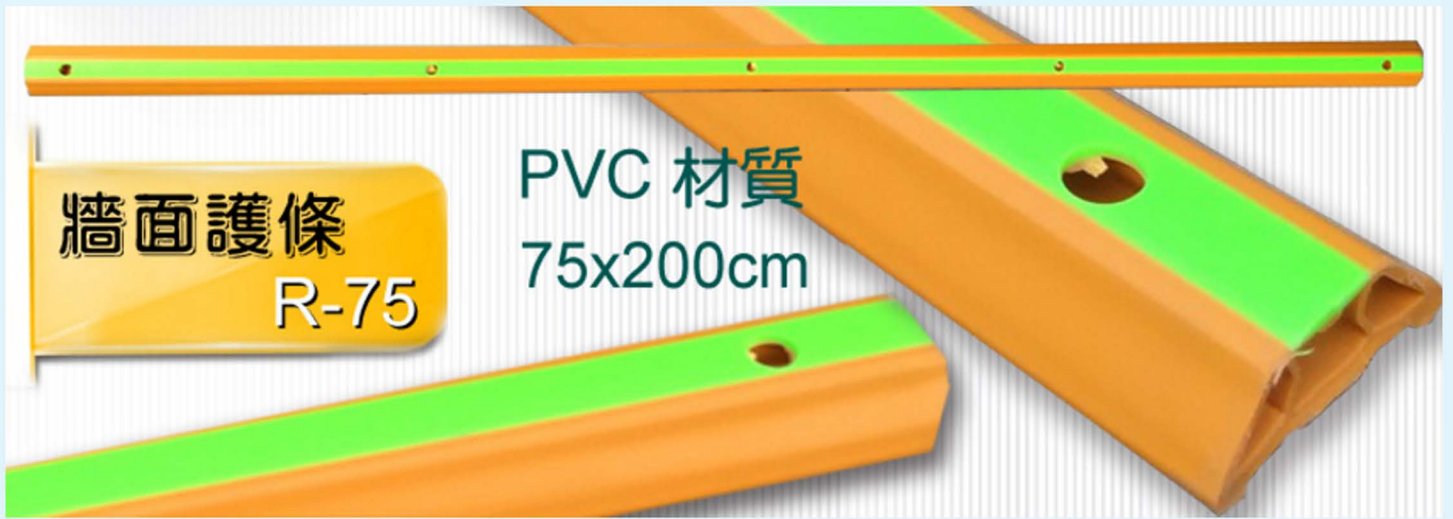

名稱 車道護條 E-190

材質 PVC

顏色 黃色本體+彩紋貼紙、黃色本體+綠螢光條、灰色本體+白色光條

規格 19x200cm 厚度1.3cm

包裝 5條 / 包

施工 以N6x40 敲擊式膨脹螺絲

組件 依個案需求配置

備註 規格品、可零售

牆面護條 R-75

■ 產品特色

名稱 牆面護條 R-75

材質 PVC

顏色 黃色本體+綠螢光條

規格 75x200 cm

包裝 8支 / 包

組件 附夜光塞蓋，1支附1個邊蓋