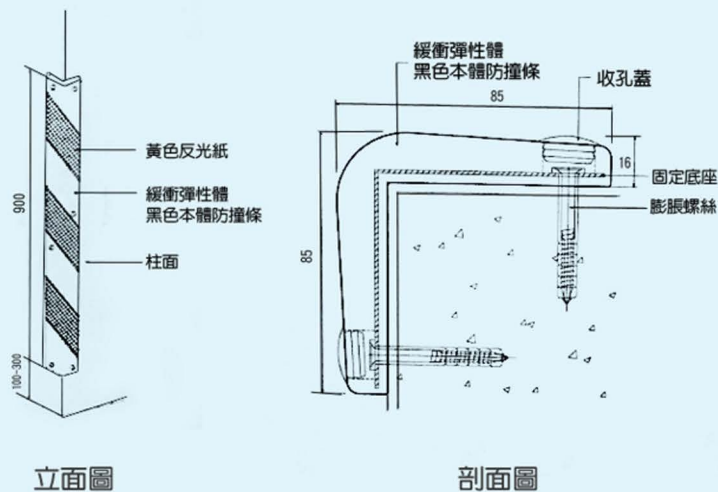

■ 產品特色

名稱 柱角防撞條 PU-L85

材質 聚氨酯 (Polyurethane, PU)+鍍鋅鋼板

顏色 黑色、鼠灰、銀灰、黃色

規格 8.5x8.5x90cm 厚度1.5cm、黃色10x10x90cm 厚度2cm

包裝 18支/箱

施工 以N6x40 敲擊式膨脹螺絲

組件 附同色系塞蓋

備註 規格品、可零售

■ 示意圖

雷射防撞條

90x90x900mm

檸檬黃本體

+

黃色或綠色 雷射貼紙

防撞條雷射