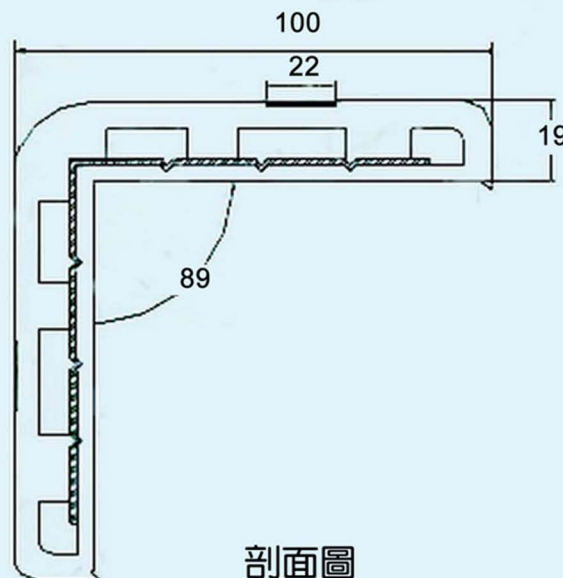

■ 產品特色

名稱	包鐵反光防撞條
材質	彈性膠條+鍍鋅鋼板
顏色	白色+反光貼紙、深灰色+反光貼紙、咖啡色+反光貼紙
規格	10x10x90 cm 厚度1.9cm (含鐵片)
包裝	10支/箱
施工	以N6x40 敲擊式膨脹螺絲
組件	本體塞蓋
備註	規格品、顏色客製化(需200支以上)、可零售

■ 示意圖

包鐵防撞條

10x10x90cm

厚度 1.9cm

彈性膠條+鋼板

10x10x90cm

厚度 1.9cm

包鐵防撞條

包鐵防撞條

■ 產品特色

名稱 包鐵防撞條

材質 彈性膠條+鋼板

顏色 鼠灰色本體+白色膠條、黃色本體+綠螢光條、灰色本體+白色膠條、銀灰色本體+紅色膠條

規格 10x10x90 cm 厚度1.9mm (含鐵片)

包裝 10支 / 箱

施工 以N6x40 敲擊式膨脹螺絲

組件 本體塞蓋

備註 規格品、顏色客製化(需200支以上)、可零售

■ 示意圖

L-92 防撞條

9x9x90cm

厚度2cm

彈性膠條+鋁條

防撞條 L-92

柱角防撞條 L-92

產品特色

名稱	柱角防撞條 L-92
材質	彈性膠條+鋁條
顏色	黃色本體+綠螢光條、灰色本體+白色膠條
規格	9x9x90 cm 厚度2cm
包裝	12支 / 箱
施工	以N6x40 敲擊式膨脹螺絲
組件	附上下蓋、鐵螺絲
備註	規格品、顏色客製化(需200支以上)、可零售

示意圖

PU-L100 防撞條

10x10x100cm 厚度2cm