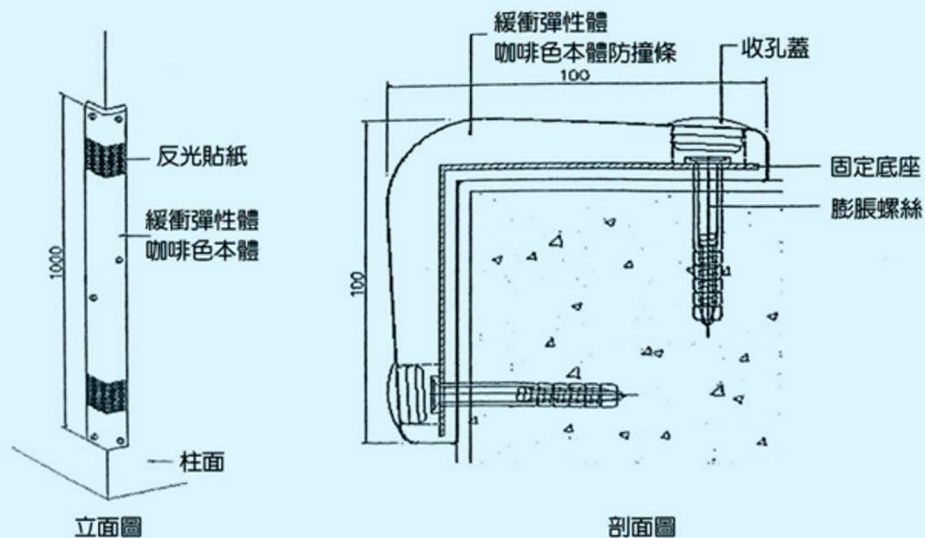

聚氨酯 PU+ 鍍鋅鋼板

柱角防撞條 PU-L100

■ 產品特色

名稱	柱角防撞條PU- L100
材質	聚氨酯 (Polyurethane , PU)+鍍鋅鋼板
顏色	黑色、鼠灰、銀灰、咖啡色、黃色
規格	10x10x100 cm 厚度2cm
包裝	18支 / 箱
施工	以N6x40 敲擊式膨脹螺絲
組件	附同色系塞蓋
備註	規格品、可零售

■ 示意圖

包鐵 防撞條

10x10x90cm 厚度 2cm
彈性膠條+鍍鋅鋼板