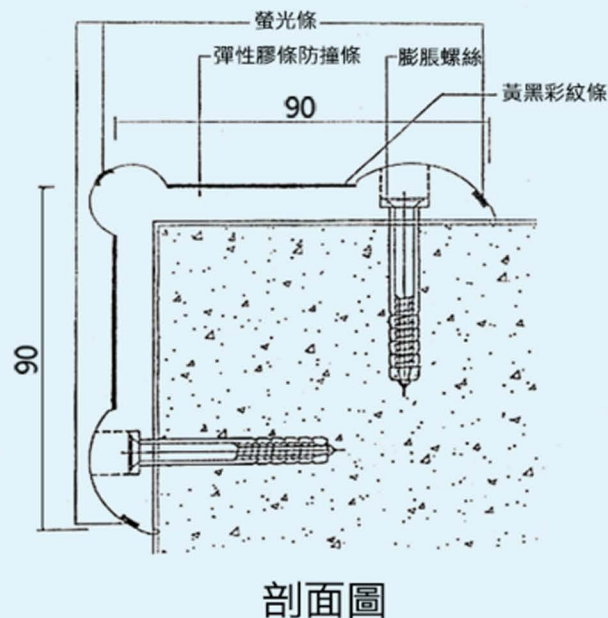

防撞條 B90

柱角防撞條B90

■ 產品特色

名稱	柱角防撞條 B90
材質	彈性膠條
顏色	本體有 黃色、黑色、紅色 三款 +(彩紋貼紙、綠螢光條)
規格	9x9x90Cm 厚度1.3cm
包裝	15支 / 箱
施工	以N6x40 敲擊式膨脹螺絲
組件	依個案需求配置
備註	規格品、顏色客製化(需200支以上) 可零售

■ 示意圖

E-107 防撞條

10x10x90cm

厚度2cm

彈性夜光膠條

防撞條 E-107

柱角防撞條 E-107

■ 產品特色

名稱	柱角防撞條 E-107
材質	彈性夜光膠條
顏色	黃色本體 + 夜光膠條、黃色本體 + 螢光膠條
規格	10x10x90 cm 厚度 2cm
包裝	12支 / 箱
施工	以N6x40 敲擊式膨脹螺絲
組件	附夜光塞蓋
備註	規格品、可零售

■ 示意圖

PU-60 防撞條

6x6x100cm 厚度2cm

聚氨酯 PU

防撞條 PU-60

柱角防撞條 PU-60

■ 產品特色

名稱 柱角防撞條 PU-60

材質 聚氨酯 (Polyurethane, PU)

顏色 黃色、藍色、灰色、綠色 四款

規格 6x6x100 cm, 厚度2cm