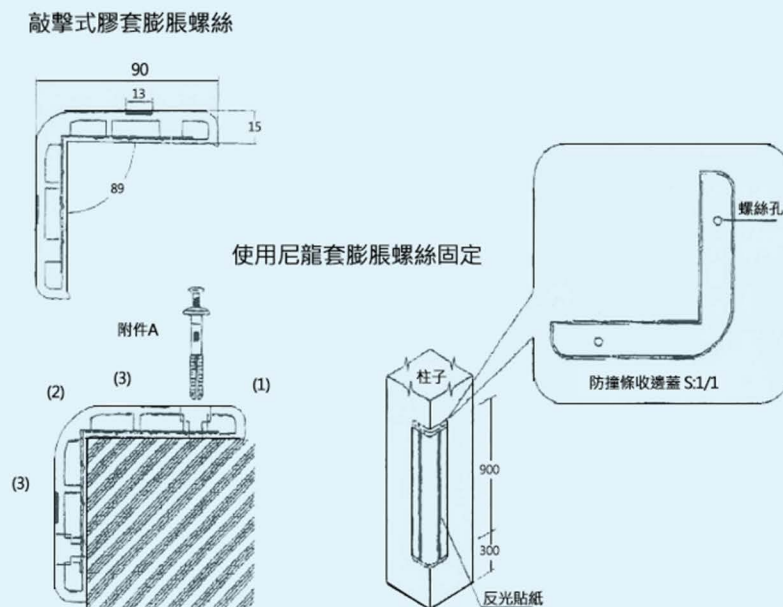

彈性膠條+鋁條

防撞條 L-92

柱角防撞條 L-92

產品特色

名稱	柱角防撞條 L-92
材質	彈性膠條+鋁條
顏色	黃色本體+綠螢光條、灰色本體+白色膠條
規格	9x9x90 cm 厚度2cm
包裝	12支 / 箱
施工	以N6x40 敲擊式膨脹螺絲
組件	附上下蓋、鐵螺絲
備註	規格品、顏色客製化(需200支以上)、可零售

示意圖

PU-L100 防撞條

10x10x100cm 厚度2cm

聚氨酯 PU+ 鍍鋅鋼板

柱角防撞條 PU-L100

■ 產品特色

名稱	柱角防撞條PU- L100
材質	聚氨酯 (Polyurethane , PU)+鍍鋅鋼板
顏色	黑色、鼠灰、銀灰、咖啡色、黃色
規格	10x10x100 cm 厚度2cm
包裝	18支 / 箱
施工	以N6x40 敲擊式膨脹螺絲
組件	附同色系塞蓋
備註	規格品、可零售

■ 示意圖

包鐵 防撞條

10x10x90cm 厚度 2cm
彈性膠條+鍍鋅鋼板