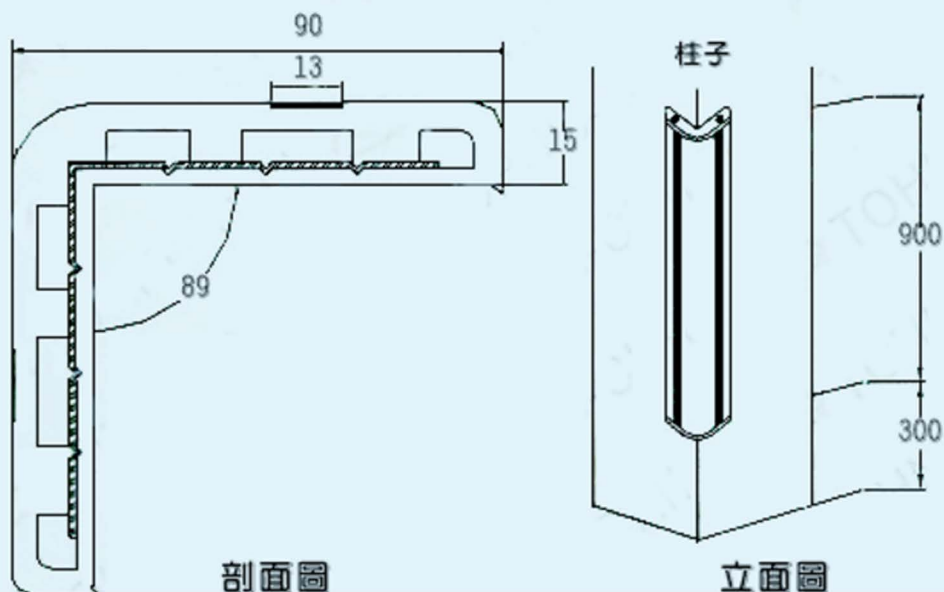

包鐵反光防撞條

10x10x90cm

厚度 1.9cm

彈性膠條+鍍鋅鋼板

10x10x90cm

厚度 1.9cm

包鐵反光防撞條

包鐵反光防撞條

■ 產品特色

名稱	包鐵反光防撞條
材質	彈性膠條+鍍鋅鋼板
顏色	白色+反光貼紙、深灰色+反光貼紙、咖啡色+反光貼紙
規格	10x10x90 cm 厚度1.9cm (含鐵片)
包裝	10支/箱
施工	以N6x40 敲擊式膨脹螺絲
組件	本體塞蓋
備註	規格品、顏色客製化(需200支以上)、可零售

■ 示意圖

包鐵防撞條

10x10x90cm

厚度 1.9cm

彈性膠條+鋼板

10x10x90cm

厚度 1.9cm

包鐵防撞條

包鐵防撞條

■ 產品特色

名稱 包鐵防撞條

材質 彈性膠條+鋼板

顏色 鼠灰色本體+白色膠條、黃色本體+綠螢光條、灰色本體+白色膠條、銀灰色本體+紅色膠條

規格 10x10x90 cm 厚度1.9mm (含鐵片)

彈性膠條+鋁條

防撞條 L-92

柱角防撞條 L-92

產品特色

名稱	柱角防撞條 L-92
材質	彈性膠條+鋁條
顏色	黃色本體+綠螢光條、灰色本體+白色膠條
規格	9x9x90 cm 厚度2cm
包裝	12支 / 箱
施工	以N6x40 敲擊式膨脹螺絲
組件	附上下蓋、鐵螺絲
備註	規格品、顏色客製化(需200支以上)、可零售

示意圖

PU-L100 防撞條

10x10x100cm 厚度2cm