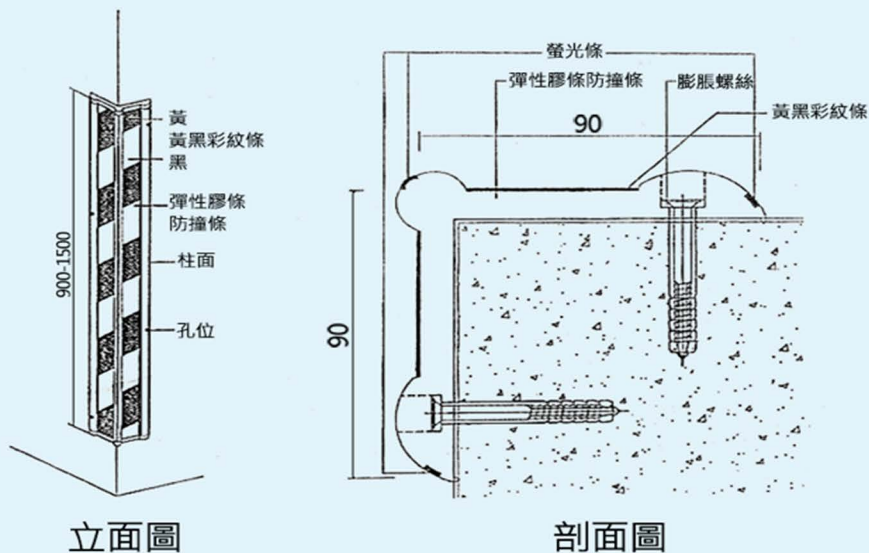

防撞條 B90

柱角防撞條B90

■ 產品特色

名稱	柱角防撞條 B90
材質	彈性膠條
顏色	本體有 黃色、黑色、紅色 三款 +(彩紋貼紙、綠螢光條)
規格	9x9x90Cm 厚度1.3cm
包裝	15支 / 箱
施工	以N6x40 敲擊式膨脹螺絲
組件	依個案需求配置
備註	規格品、顏色客製化(需200支以上) 可零售

■ 示意圖

E-107 防撞條

10x10x90cm

厚度2cm

彈性夜光膠條

防撞條 E-107

柱角防撞條 E-107

■ 產品特色

名稱	柱角防撞條 E-107
材質	彈性夜光膠條
顏色	黃色本體 + 夜光膠條、黃色本體 + 螢光膠條
規格	10x10x90 cm 厚度 2cm
包裝	12支 / 箱
施工	以N6x40 敲擊式膨脹螺絲
組件	附夜光塞蓋
備註	規格品、可零售

■ 示意圖

PU-60 防撞條

6x6x100cm 厚度2cm