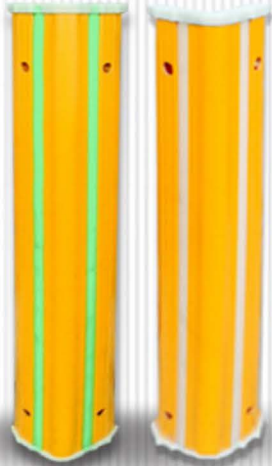

彩紋

防撞條 包鐵

柱角防撞條 包鐵彩紋

■ 產品特色

名稱	柱角防撞條 包鐵彩紋
材質	彈性膠條
顏色	本體有黃色及黑色二款 +(彩紋貼紙、綠螢光條)
規格	10x10x90 cm 厚度2cm (含鐵片)
包裝	10支 / 箱
施工	以N6x40 敲擊式膨脹螺絲
組件	依個案需求配置
備註	規格品、可零售

■ 示意圖

B90 防撞條

9x9x90cm
厚度1.3cm

防撞條 B90

柱角防撞條B90

■ 產品特色

名稱	柱角防撞條 B90
材質	彈性膠條
顏色	本體有 黃色、黑色、紅色 三款 +(彩紋貼紙、綠螢光條)
規格	9x9x90Cm 厚度1.3cm
包裝	15支 / 箱
施工	以N6x40 敲擊式膨脹螺絲
組件	依個案需求配置
備註	規格品、顏色客製化(需200支以上) 可零售

■ 示意圖

E-107 防撞條

10x10x90cm

厚度2cm

彈性夜光膠條

防撞條 E-107

柱角防撞條 E-107

■ 產品特色

名稱	柱角防撞條 E-107
材質	彈性夜光膠條
顏色	黃色本體 + 夜光膠條、黃色本體 + 螢光膠條
規格	10x10x90 cm 厚度 2cm
包裝	12支 / 箱
施工	以N6x40 敲擊式膨脹螺絲
組件	附夜光塞蓋
備註	規格品、可零售

■ 示意圖

PU-60 防撞條

6x6x100cm 厚度2cm

聚氨酯 PU

防撞條 PU-60

柱角防撞條 PU-60

■ 產品特色

名稱 柱角防撞條 PU-60

材質 聚氨酯 (Polyurethane, PU)

顏色 黃色、藍色、灰色、綠色 四款

規格 6x6x100 cm, 厚度2cm